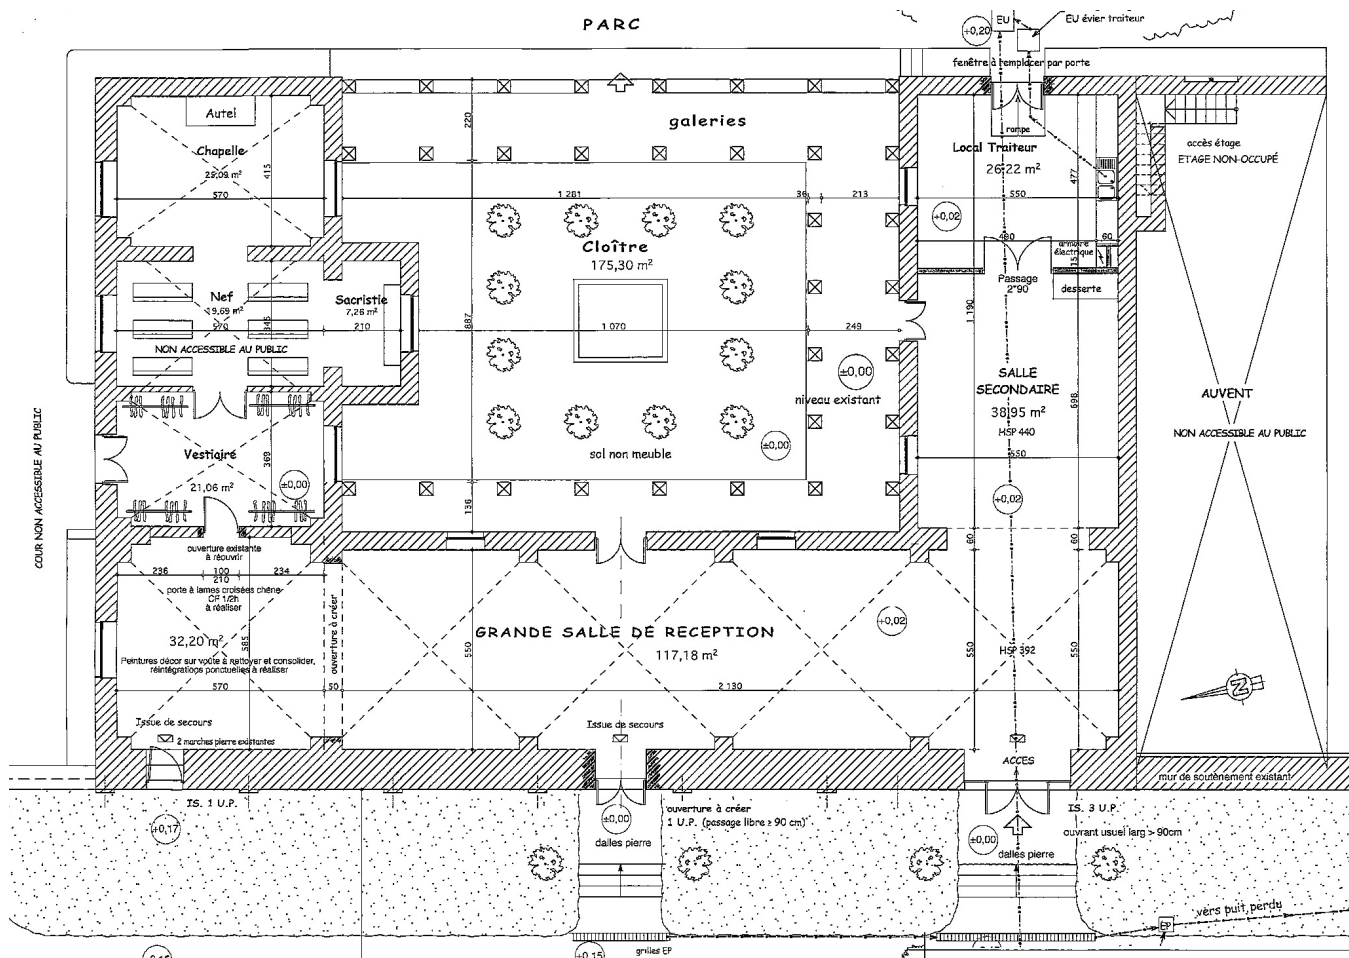

# PLAN DU CLOITRE ET DE L'ORANGERIE

50 à 200 personnes assises  
350 personnes en cocktail

Exemple d'implantation pour 160 personnes