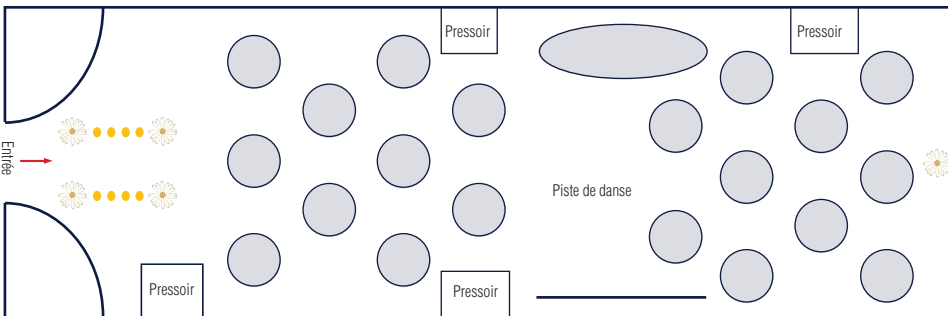

PLAN DU CUVAGE

Surface = 630m²

180 à 500 personnes assises

700 personnes en cocktail

Exemple d'implantation pour 205 personnes

Exemple d'implantation pour 410 personnes