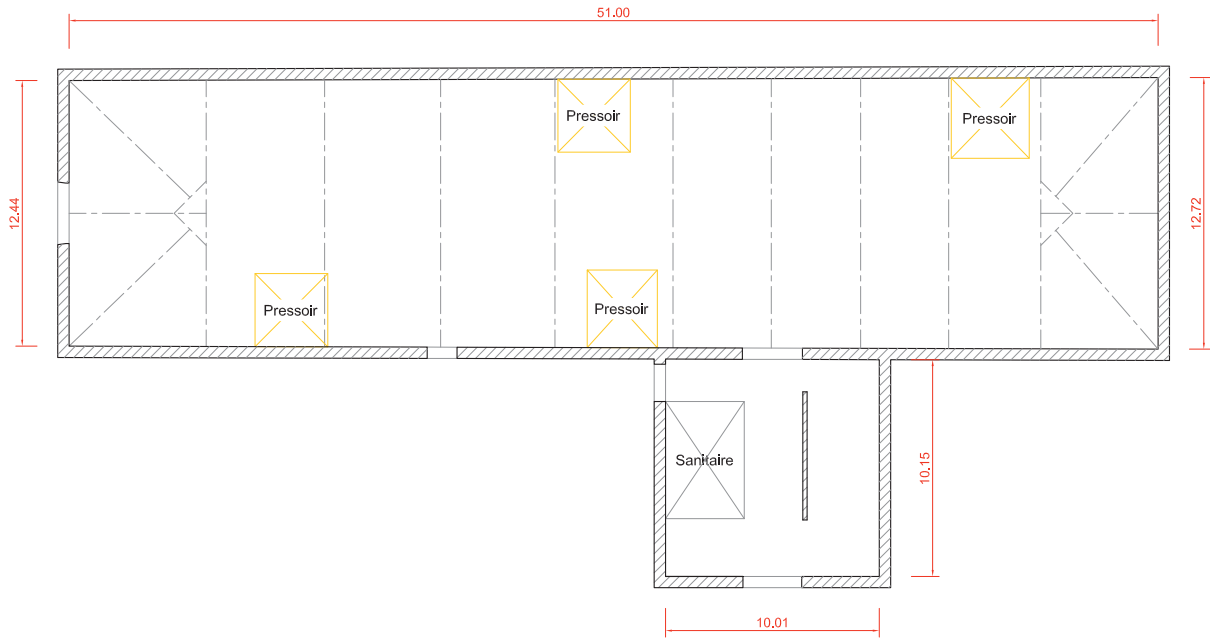

PLAN DU CUVAGE

Surface = 630m²

180 à 500 personnes assises

700 personnes en cocktail

Exemple d'implantation pour 205 personnes

Exemple d'implantation pour 410 personnes